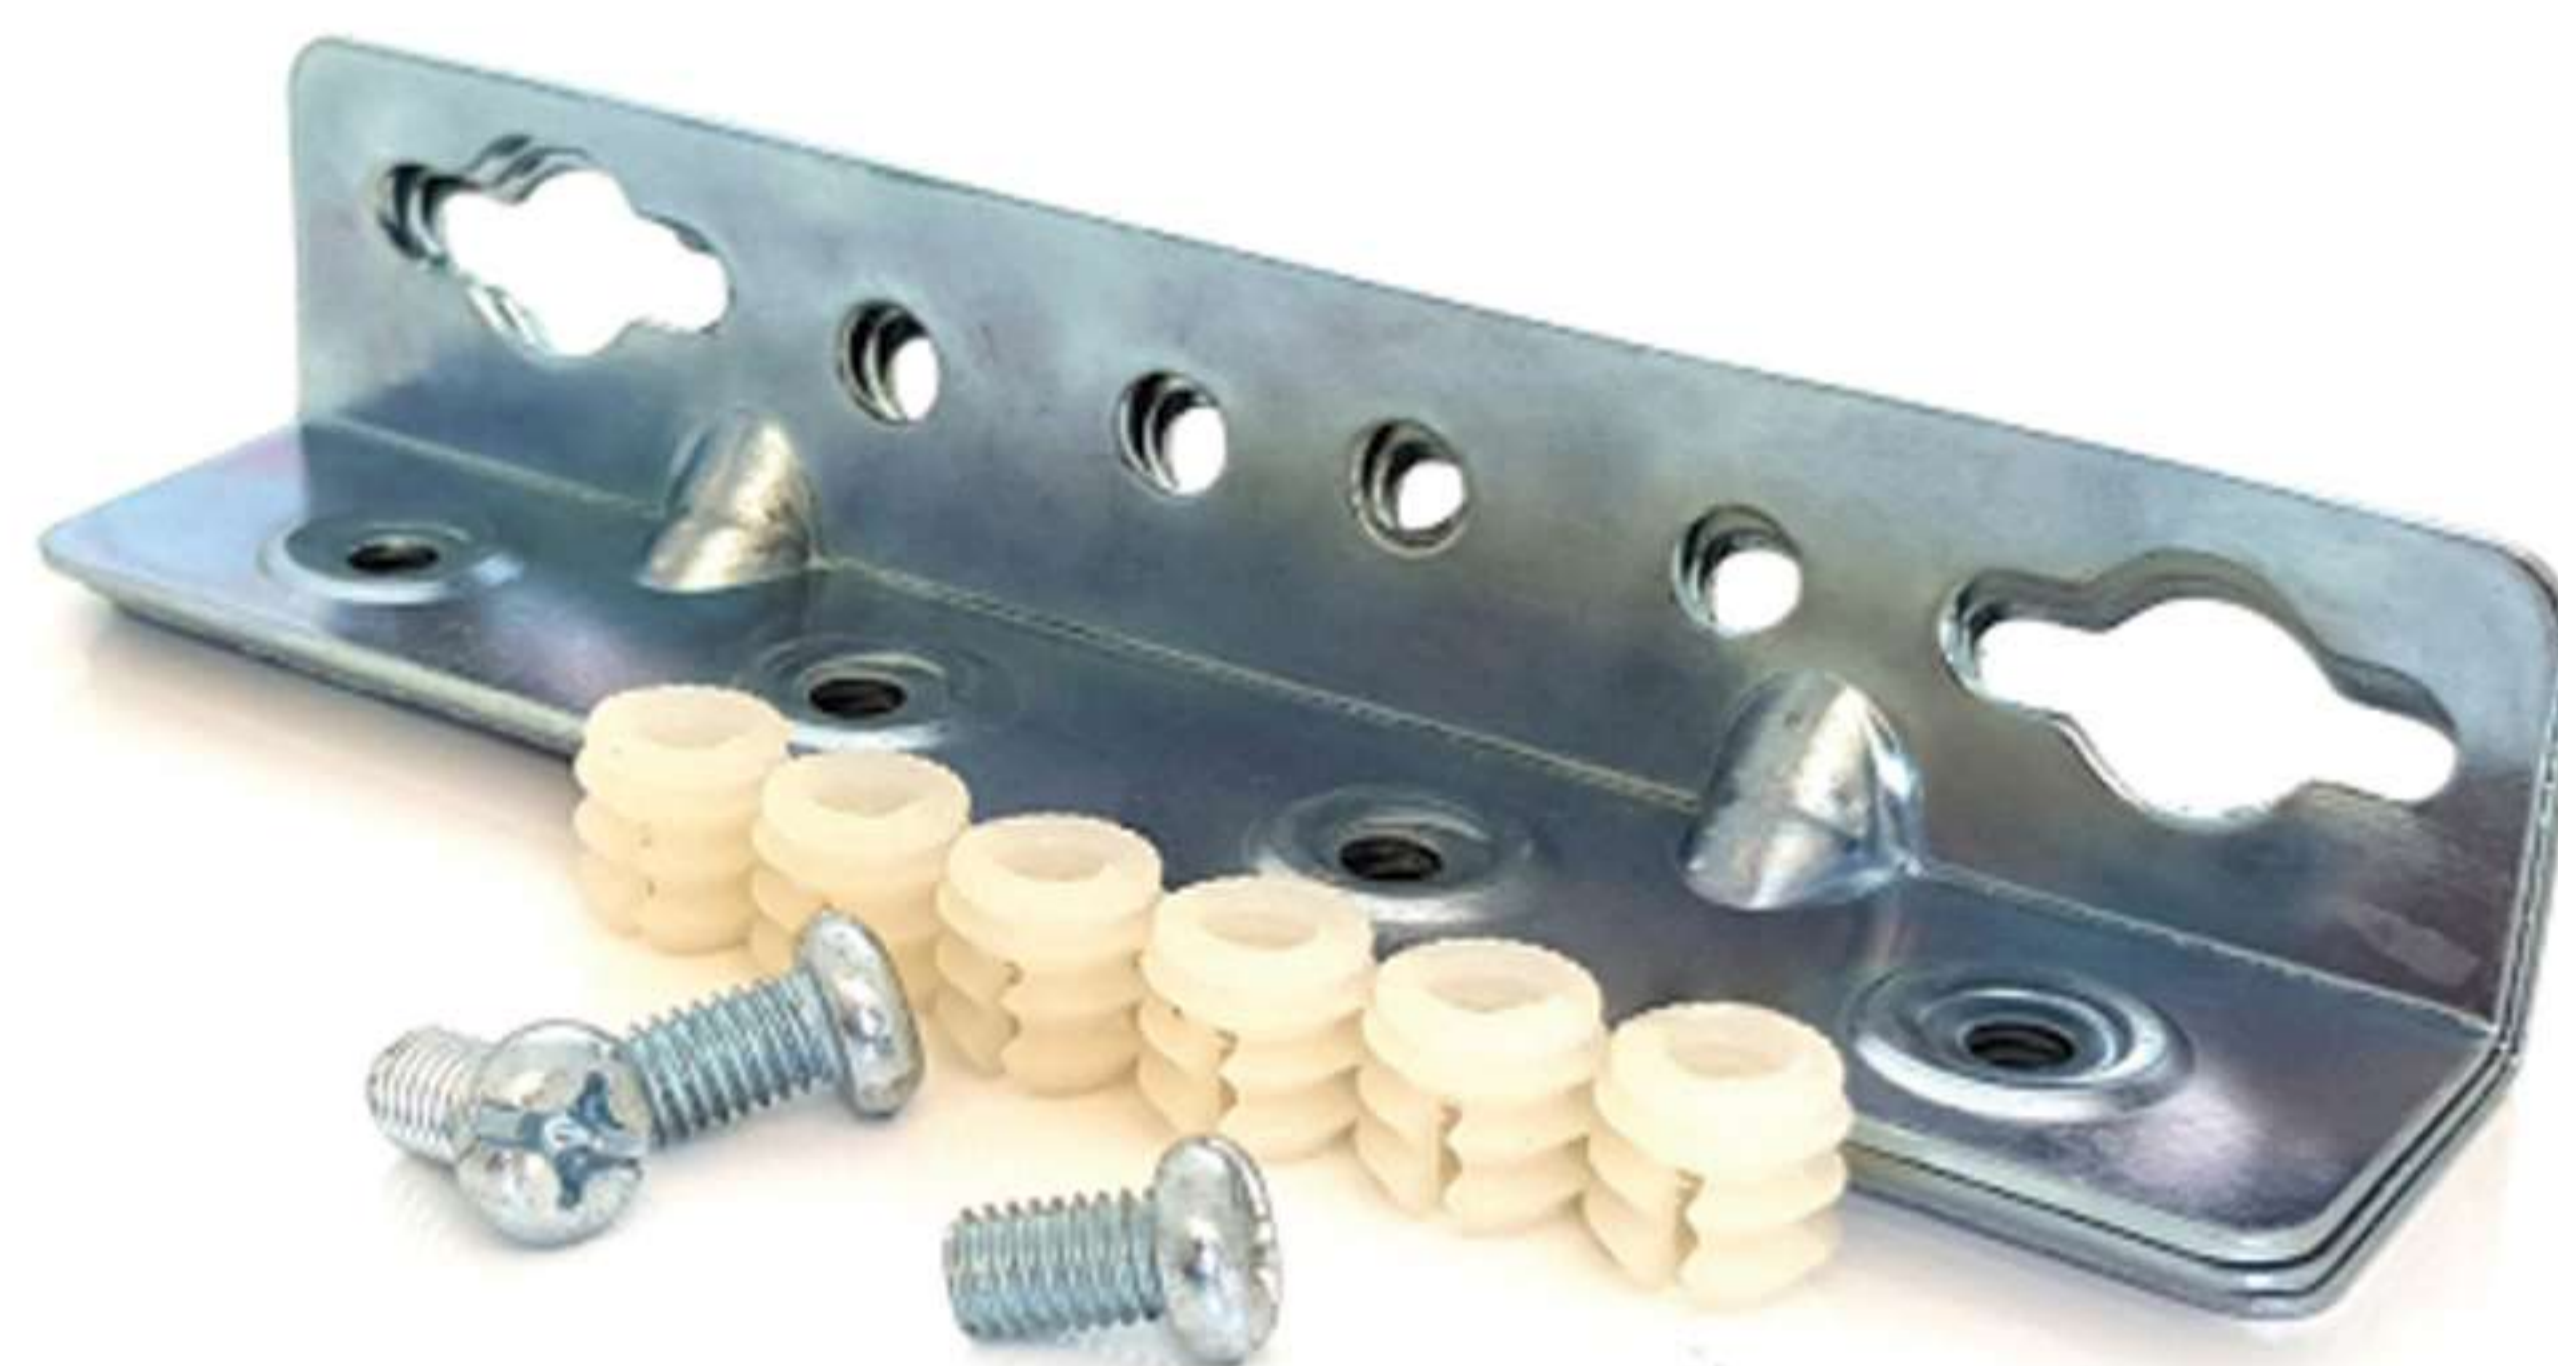

فرنگ تخت طرح ترک باربد

F40 - F41	کد
1/5 - 2 mm	ضخامت