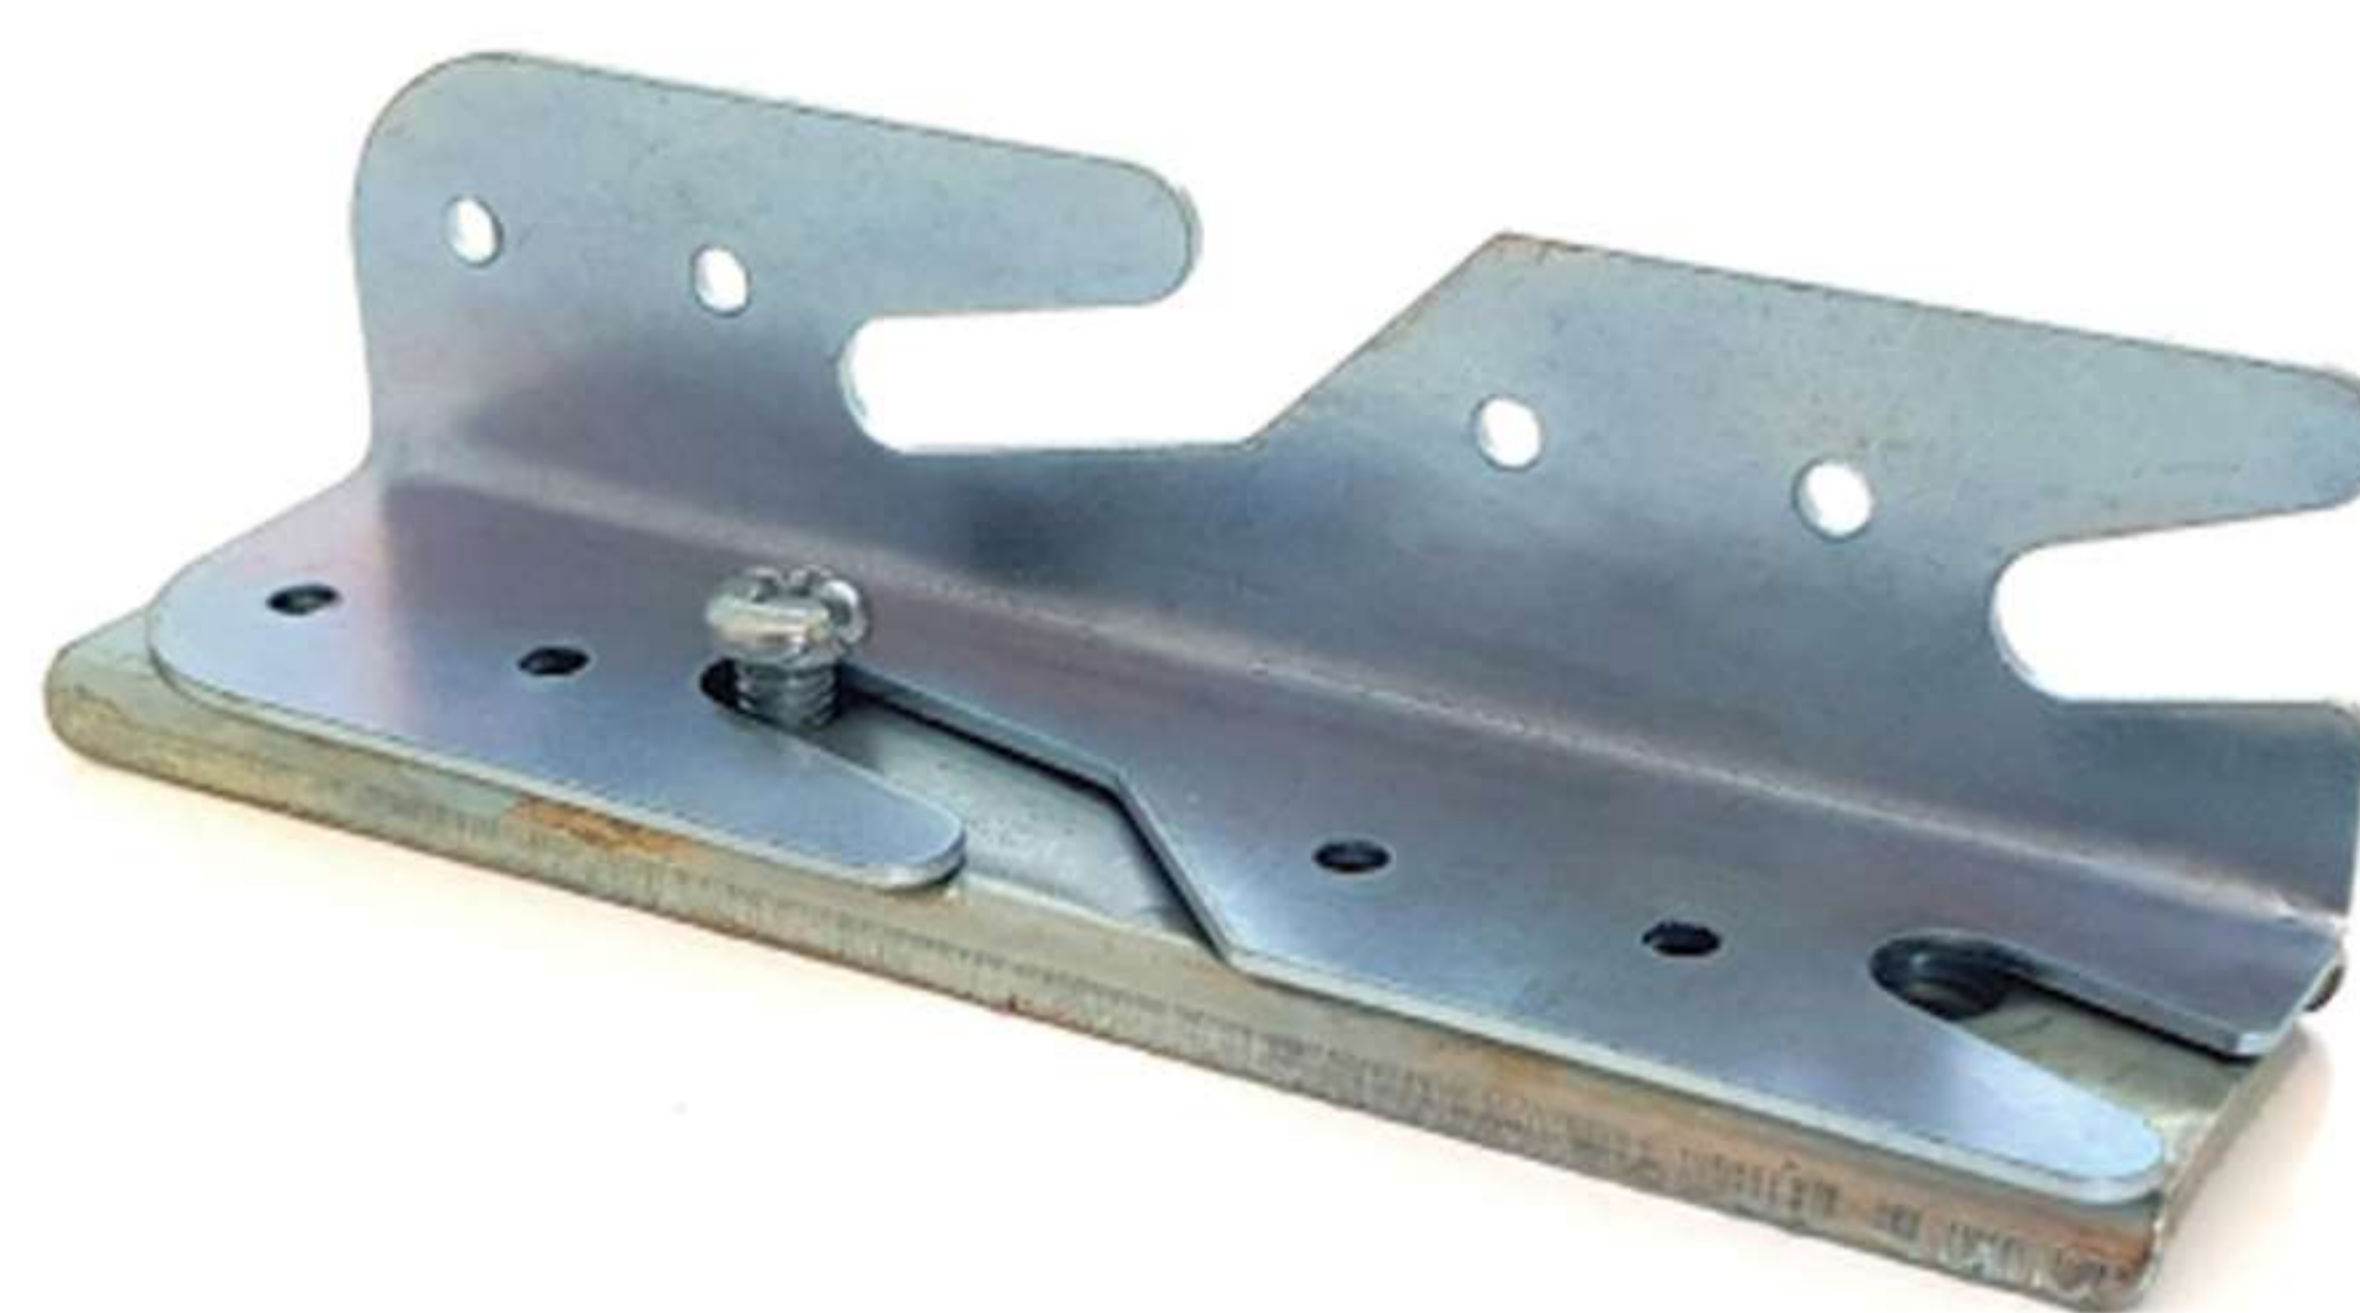

فرنگ تخت ایتالیایی باربد

F60	کد
2 mm	ضخامت