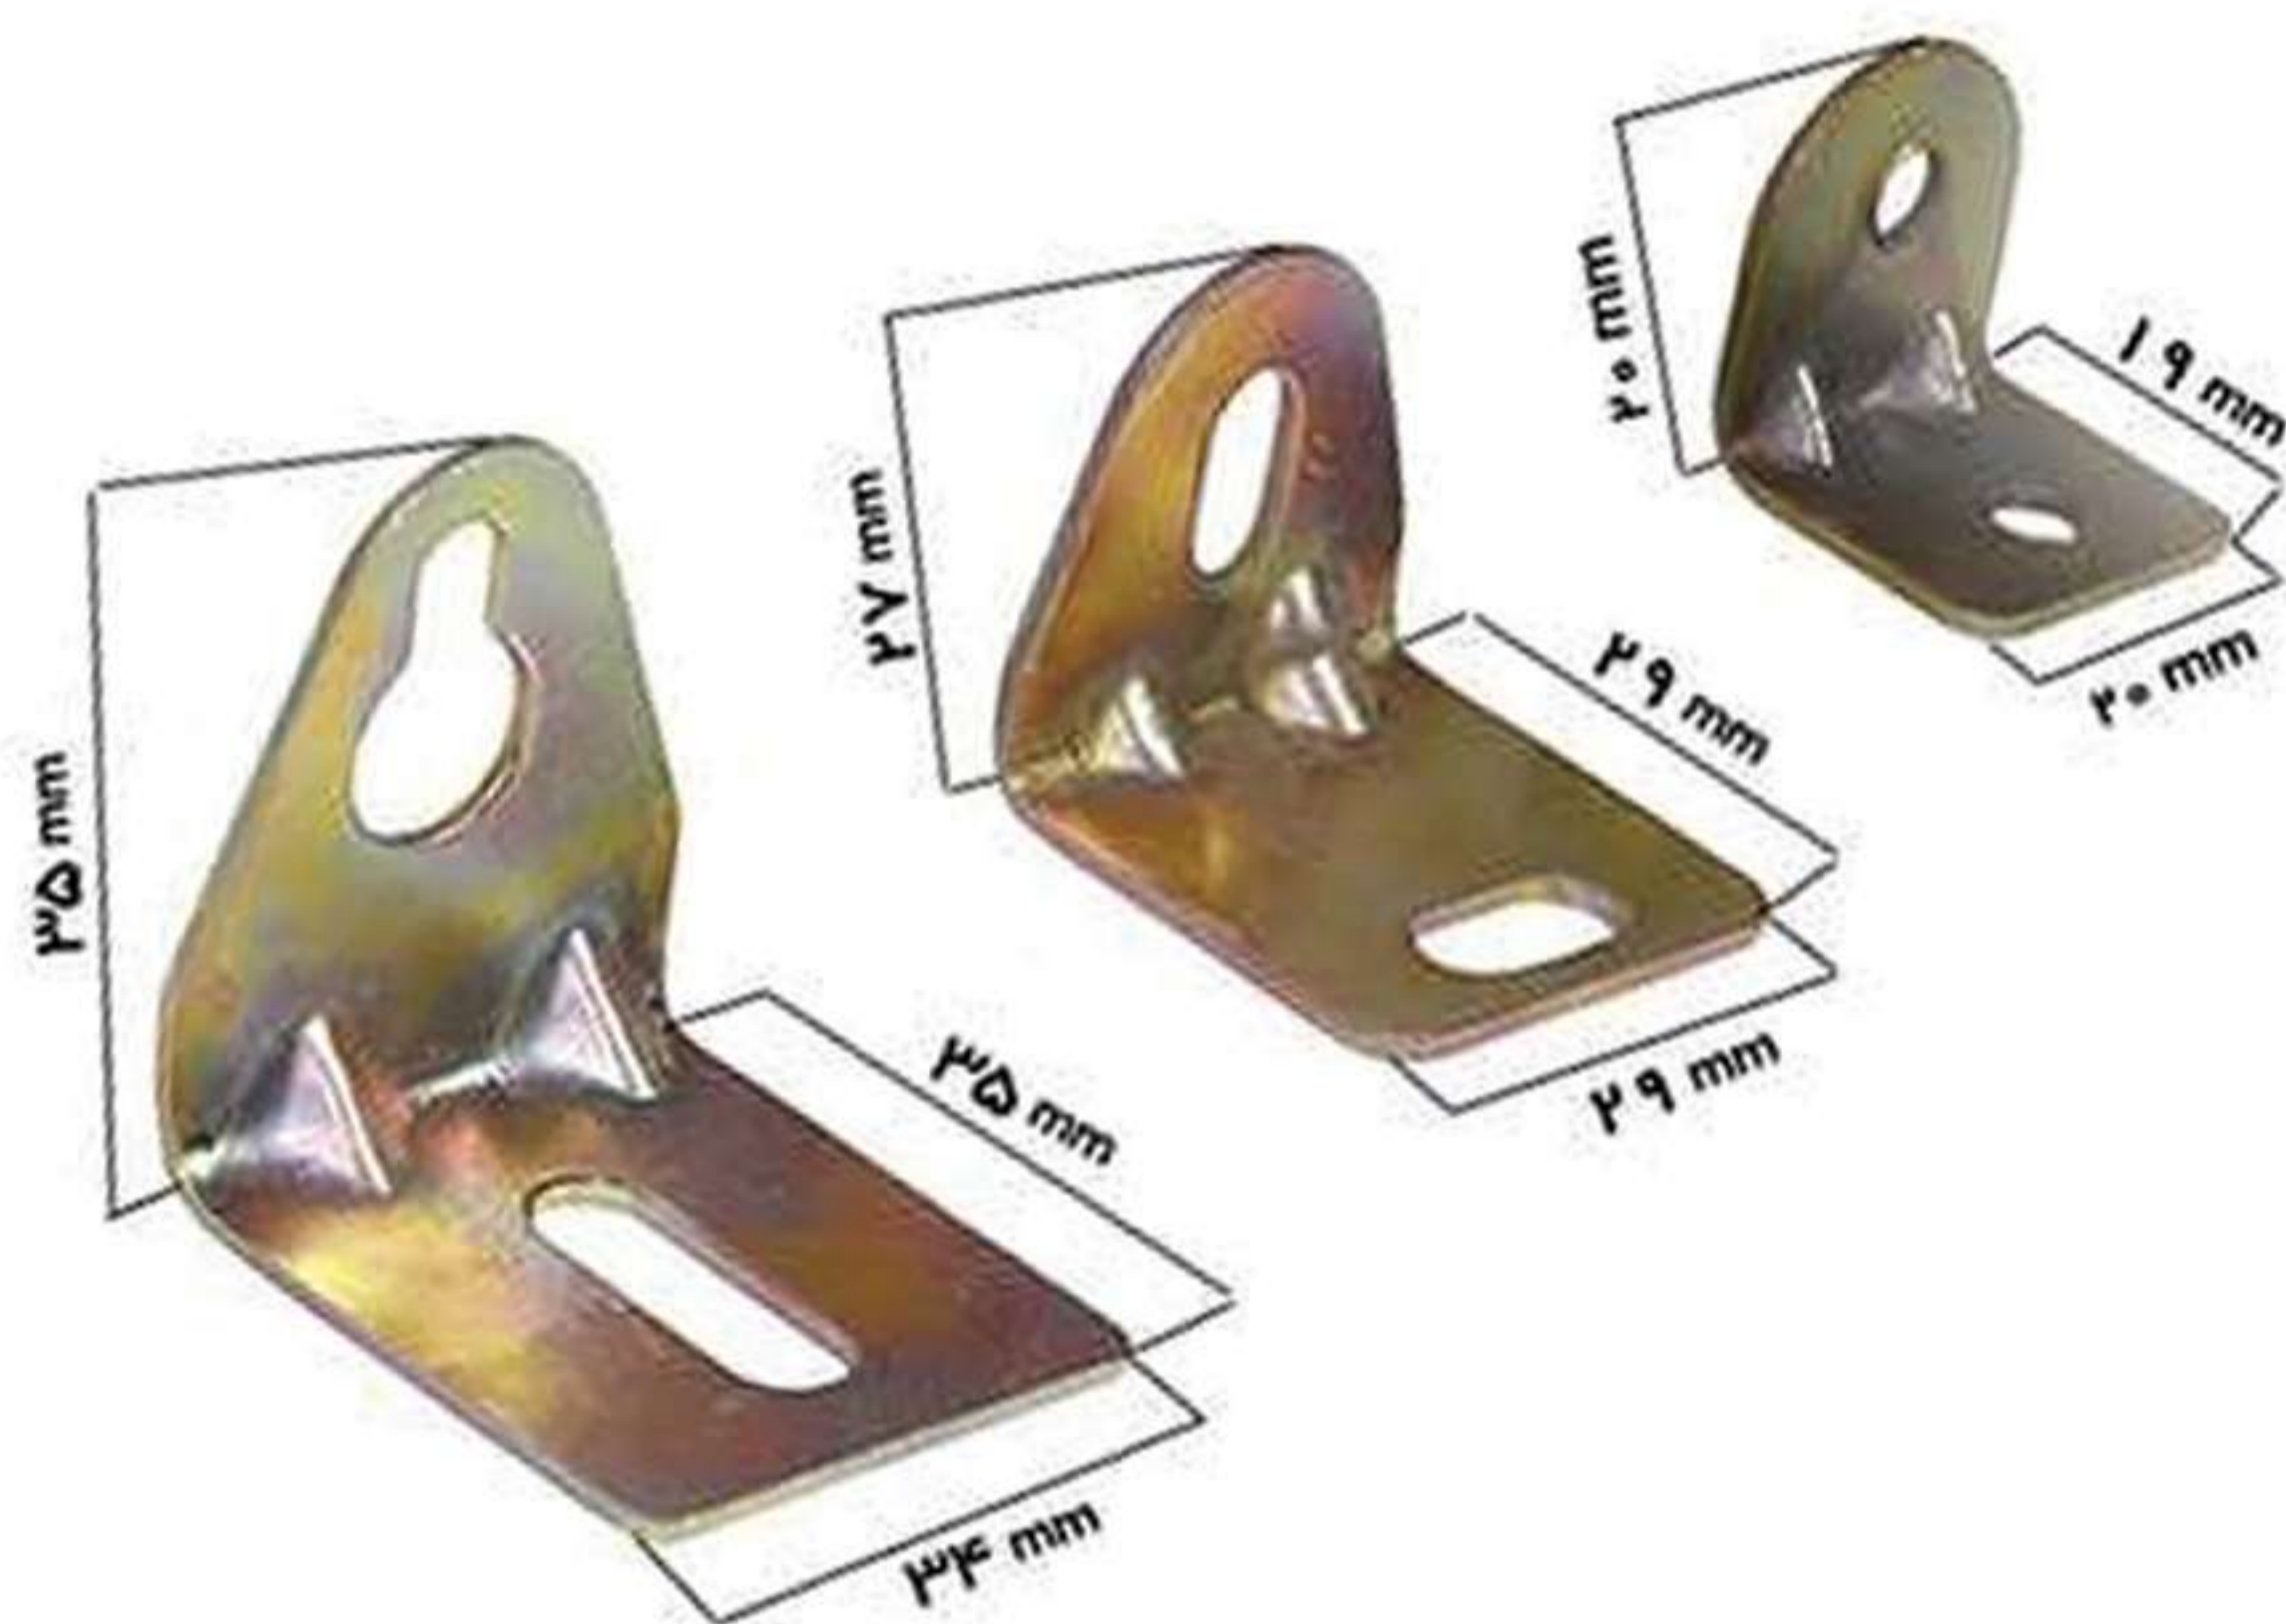

گونیا کابینتی دوپیچ باربد

G11-G10	کد
1/5-2 mm	ضخامت
S-M-L	سایز