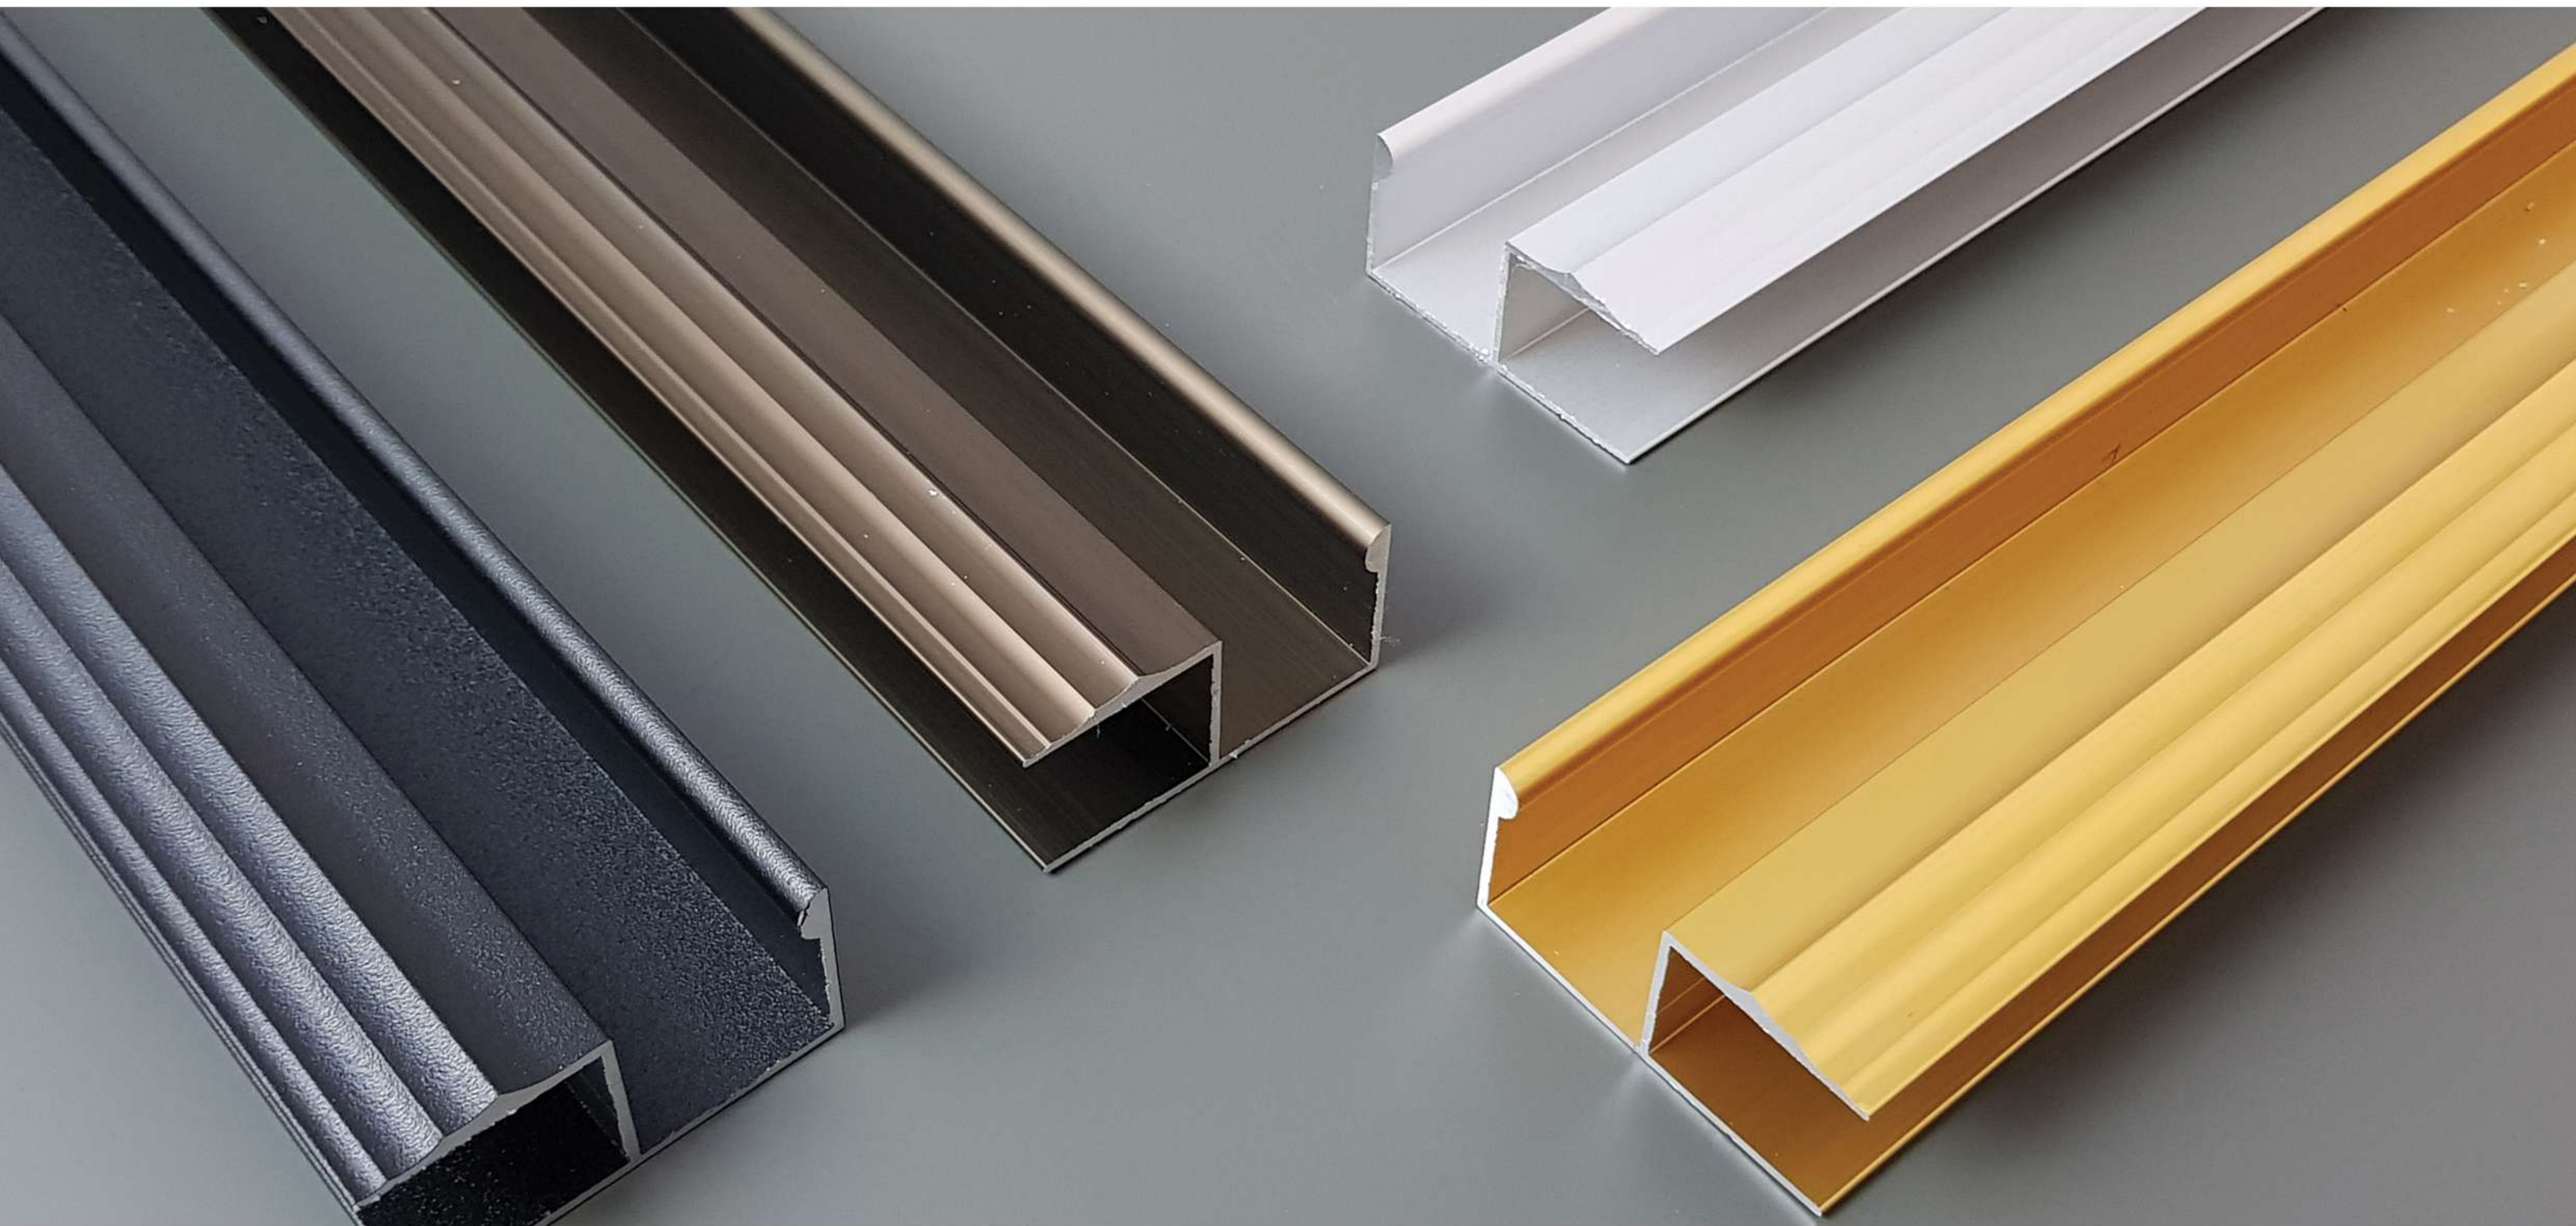

دستگیره یو مخفی

PB.10	کد